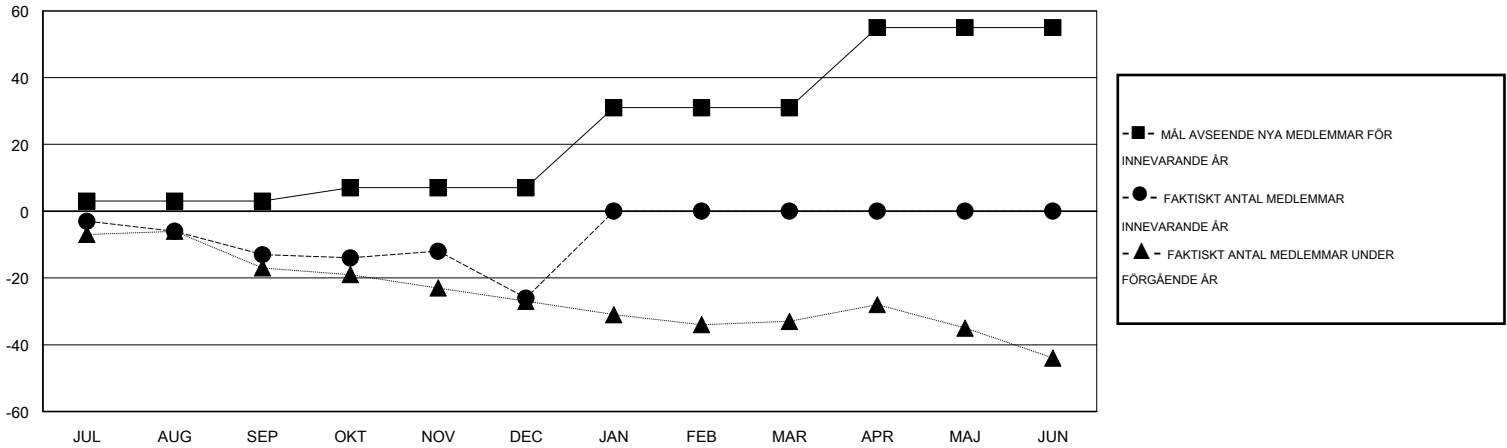

MONTHLY MEMBERSHIP PROGRESS REPORT

District 101 B

Results as of: 12/31/2015

GMT: Kenneth Persson

OMRÅDE SWEDEN

GMT KO 4

Klubbar					Medlemmar				
RESULTAT FÖR 2015-2016					RESULTAT FÖR 2015-2016				
KVARTAL	MÅL AVSEENDE NYA KLUBBAR	NYA KLUBBAR	AVFÖRDA KLUBBAR	NETTOTILLVÄX T/MINSKNING	KVARTAL	MÅL AVSEENDE NYA MEDLEMMAR	CHARTER OCH TILLAGDA NYA MEDLEMMAR	AVFÖRDA MEDLEMMAR	NETTOTILLVÄX T/MINSKNING
JUL/AUG/SEP	0	0	0	0	JUL/AUG/SEP	3	5	18	-13
OKT/NOV/DEC	0	0	0	0	OKT/NOV/DEC	4	15	28	-13
JAN/FEB/MAR	1	0	0	0	JAN/FEB/MAR	24	0	0	0
APR/MAJ/JUN	1	0	0	0	APR/MAJ/JUN	24	0	0	0

MÅL OCH FAKTISKT ANTAL NYA KLUBBAR

MÅL OCH FAKTISKT ANTAL MEDLEMMAR

NEDLAGDA KLUBBAR: 0

12 CLUBS OF 48 TOG UPP EN ELLER FLER NYA MEDLEMMAR

KÖNSFÖRDELNING

MAN 793 (81.92%)
KVINNA 175 (18.08%)

AVFÖRDA MEDLEMMAR